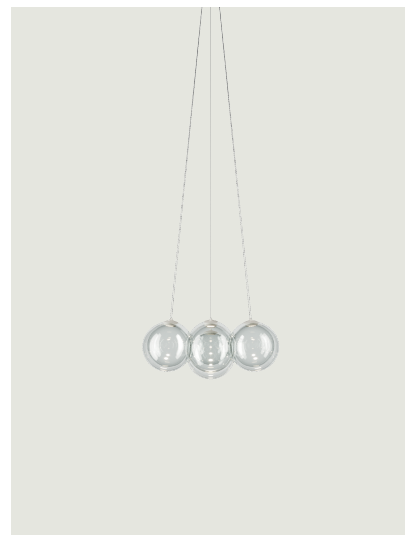

Random Cloud,
Design by Chia-Ying Lee

Модель Random Cloud 7 Lights Ø23

Random Cloud отражает суть очарования облаков: объемные, но одновременно с этим невесомые и парящие в небе.

Random Cloud 7 Lights
Ø23

Источник света

2700 K
35 W
3150 lm
220-240 V
CRI 90
MacAdam 3-Step

or

3000 K
35 W
3360 lm
220-240 V
CRI 90
MacAdam 3-Step

Светодиод и драйвер
включены

Canopy: Metal

Matte White - 9010
Matte White - 9010
Matte White - 9010
Matte White - 9010
Matte White - 9010
Matte White - 9010
Matte White - 9010
Matte White - 9010

Диффузор: Blown glass

Clear
Frosted White
Chrome
Glossy Smoke
Glossy Bronze
Gold
Rose Gold

Code 2700 K

22121 0027
22121 1327
22121 4027
22121 4327
22121 4627
22121 5027
22121 5527

Code 3000 K

22121 0030
22121 1330
22121 4030
22121 4330
22121 4630
22121 5030
22121 5530