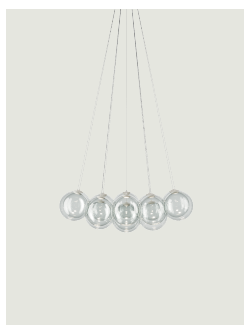

Источник света

2700 K
35 W
3150 lm
220-240 V
CRI 90
MacAdam 3-Step

or

3000 K
35 W
3360 lm
220-240 V
CRI 90
MacAdam 3-Step

Светодиод и драйвер
включены

Canopy: Metal

Matte White - 9010
Matte White - 9010
Matte White - 9010
Matte White - 9010
Matte White - 9010
Matte White - 9010
Matte White - 9010
Matte White - 9010

Диффузор: Blown glass

Clear
Frosted White
Chrome
Glossy Smoke
Glossy Bronze
Gold
Rose Gold

Code 2700 K

22121 0027
22121 1327
22121 4027
22121 4327
22121 4627
22121 5027
22121 5527

Code 3000 K

22121 0030
22121 1330
22121 4030
22121 4330
22121 4630
22121 5030
22121 5530

Варианты Random Cloud

Random Cloud 7 Lights
Ø28

Random Cloud 14
Lights Ø23

Random Cloud 14
Lights Ø28

Random Cloud 19
Lights Ø23