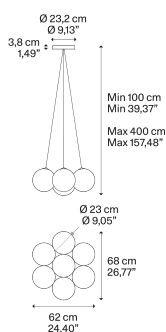

Источник света

2700 K
35 W
3150 lm
220-240 V
CRI 90
MacAdam 3-Step

or

3000 K
35 W
3360 lm
220-240 V
CRI 90
MacAdam 3-Step

Светодиод и драйвер
включены

Canopy: Metal

Matte White - 9010
Matte White - 9010
Matte White - 9010
Matte White - 9010
Matte White - 9010
Matte White - 9010
Matte White - 9010
Matte White - 9010