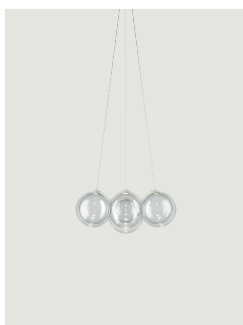

Источник света

2700 K
35 W
3150 lm
220-240 V
CRI 90
MacAdam 3-Step

or

3000 K
35 W
3360 lm
220-240 V
CRI 90
MacAdam 3-Step

Светодиод и драйвер
включены

Canopy: Metal

Matte White - 9010
Matte White - 9010
Matte White - 9010
Matte White - 9010
Matte White - 9010
Matte White - 9010
Matte White - 9010
Matte White - 9010

Диффузор: Blown glass

Clear
Frosted White
Chrome
Glossy Smoke
Glossy Bronze
Gold
Rose Gold

Code 2700 K

22121 0027
22121 1327
22121 4027
22121 4327
22121 4627
22121 5027
22121 5527

Code 3000 K

22121 0030
22121 1330
22121 4030
22121 4330
22121 4630
22121 5030
22121 5530

Варианты Random Cloud

Random Cloud 7 Lights
Ø28

Random Cloud 14
Lights Ø23

Random Cloud 14
Lights Ø28

Random Cloud 19
Lights Ø23